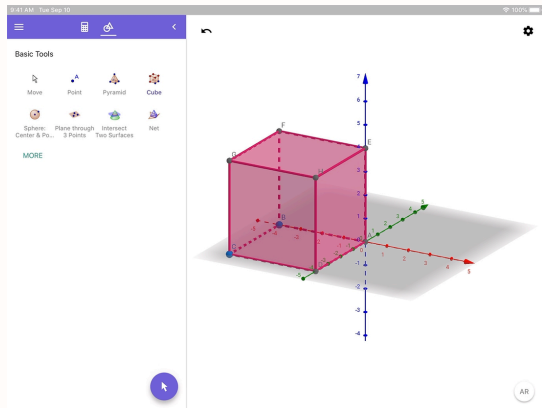

IL LABORATORIO DEL MONDO 3D

CLASSE 3G

Un viaggio di approfondimento nelle
potenzialità e nelle applicazioni delle STEM
in classe

I.C. Tommaseo sede Verdi
orario curriculare
Prof.ssa Silvia Orsi
Prof.ssa Chiara Abate